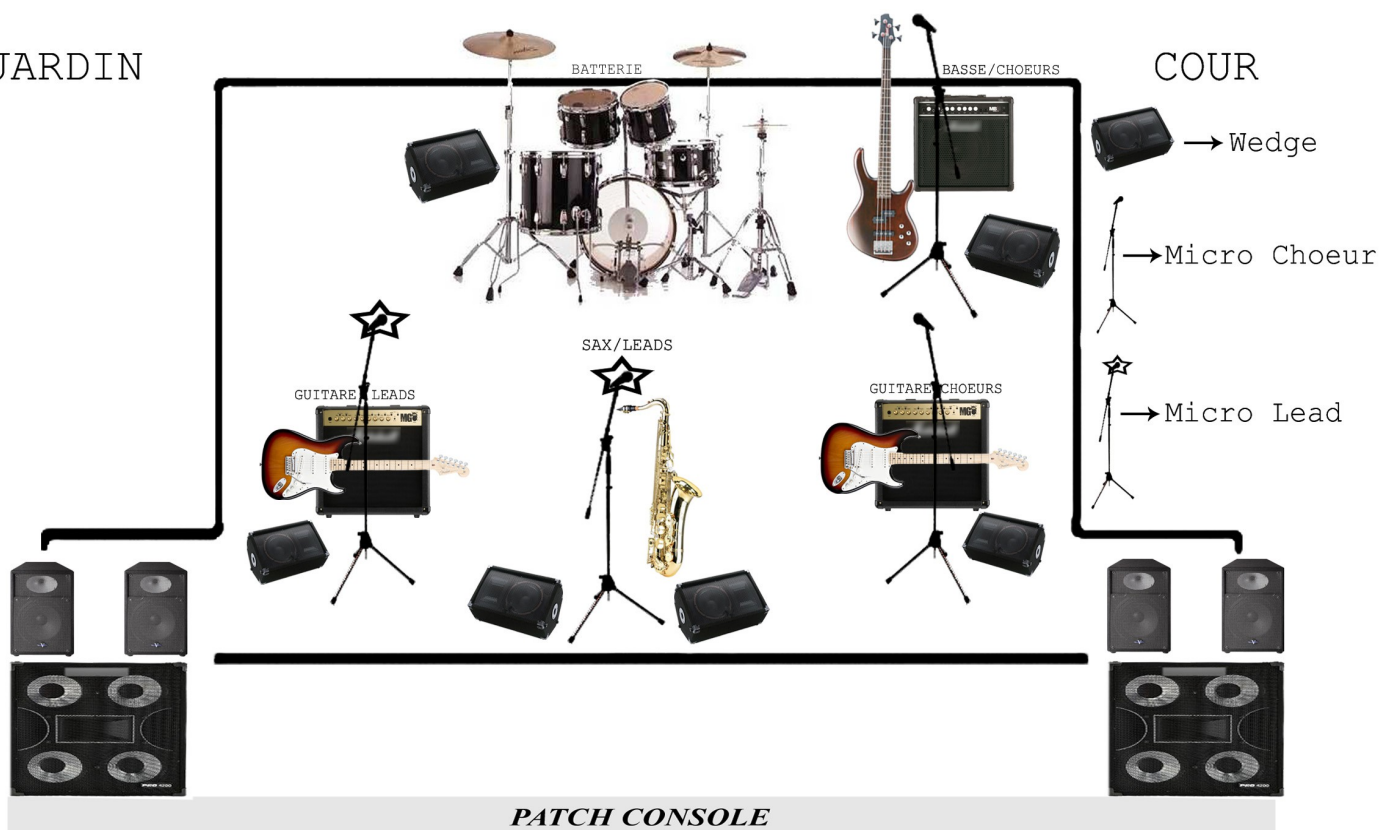

Plan de scène Deyster

JARDIN

COUR

PATCH CONSOLE

| VOIE | INSTRUMENT | MICRO |
|------|-----------------|--------|
| 1 | GC | SM91 |
| 2 | CC | SM57 |
| 3 | HH | C481 |
| 4 | Tom 1/2 | Beta56 |
| 5 | Tom 3 | Beta56 |
| 6 | OH Left | SM81 |
| 7 | OH Right | SM81 |
| 8 | Basse | DI |
| 9 | Basse (reprise) | BF509 |
| 10 | Gtr 1 | DI |
| 11 | Gtr 1 (reprise) | BF509 |
| 12 | Gtr 2 | DI |
| 13 | Gtr 2 (reprise) | BF509 |
| 14 | Sax | C419 |
| 15 | Chant Lead 1 | SM58 |
| 16 | Chant Lead 2 | SM58 |
| 17 | Choeur 1 | SM58 |
| 18 | Choeur 2 | SM58 |
| 19 | FX 1 Left | |
| 20 | FX 1 Right | |
| 21 | FX 2 Left | |
| 22 | FX 2 Right | |
| 23 | Wedge Gtr 2 | |
| 24 | Wedge sax | |
| 25 | Wedge Gtr 1 | |
| 26 | Wedge Batterie | |
| 27 | Wedge Basse | |

DIVERS

1 x Yamaha REV5 (ou équivalent)
 1 x LEXICON PCM80 (ou équivalent)
 2 x Quadruple compresseur
 1 x Quadruple gate

1 x DAT ou MD ou CDR pour Rec

HF (si possible)

2 x Shure série U – Capsule 58 ou 87
 ou
 2 x Sennheiser SKM5000 – Capsule 5005
 2 x Kit instrument (Gtr/Sax)